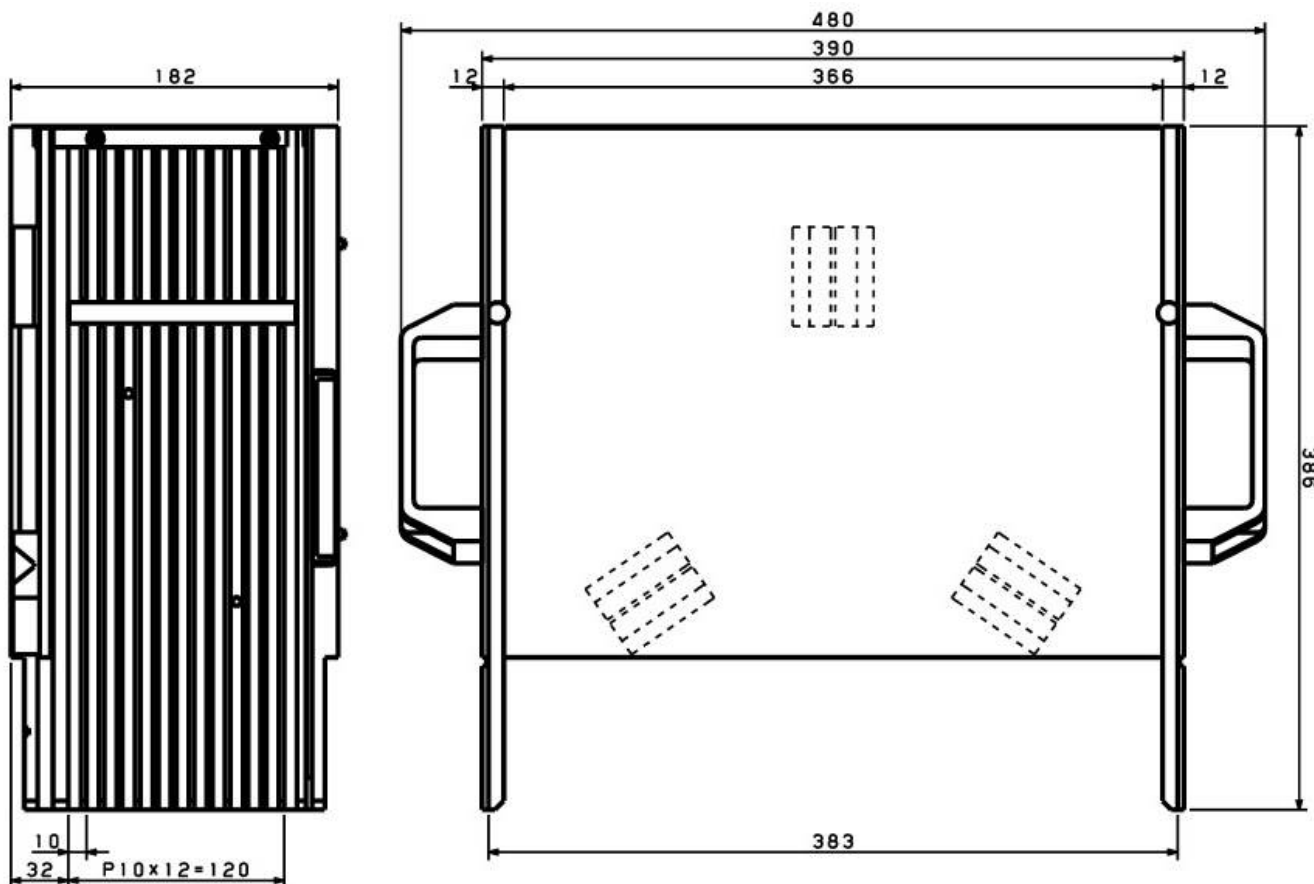

# DTC2-12-1

コード番号 Code Number	MDTC-300-02
呼称 Name	カセット(φ300キネマ,13) Cassette(φ300KINEMA,13)
幅(mm) Width	390 (480)
奥行(mm) Depth	386
高さ(mm) Height	182
フレームピッチ(mm) Frame pitch	10
段数 Number Of Slots	13
材質 Material	アルミニウム Aluminum