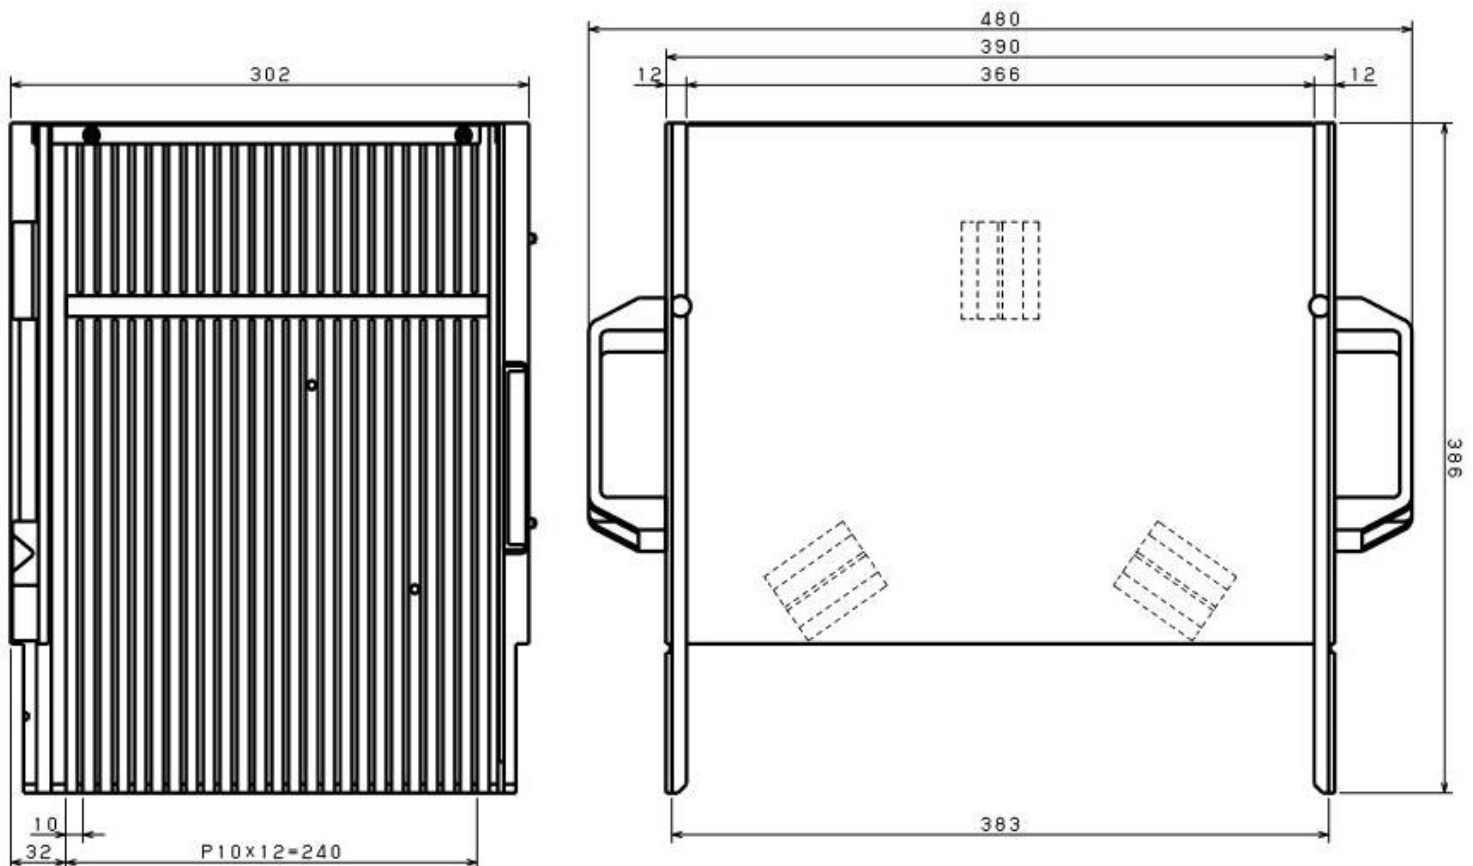

DTC2-12-2

コード番号 Code Number	MDTC-300-03
呼称 Name	カセット(φ300キネマ,25) Cassette(φ300KINEMA,25)
幅(mm) Width	390 (480)
奥行(mm) Depth	386
高さ(mm) Height	302
フレームピッチ(mm) Frame pitch	10
段数 Number Of Slots	25
材質 Material	アルミニウム Aluminum